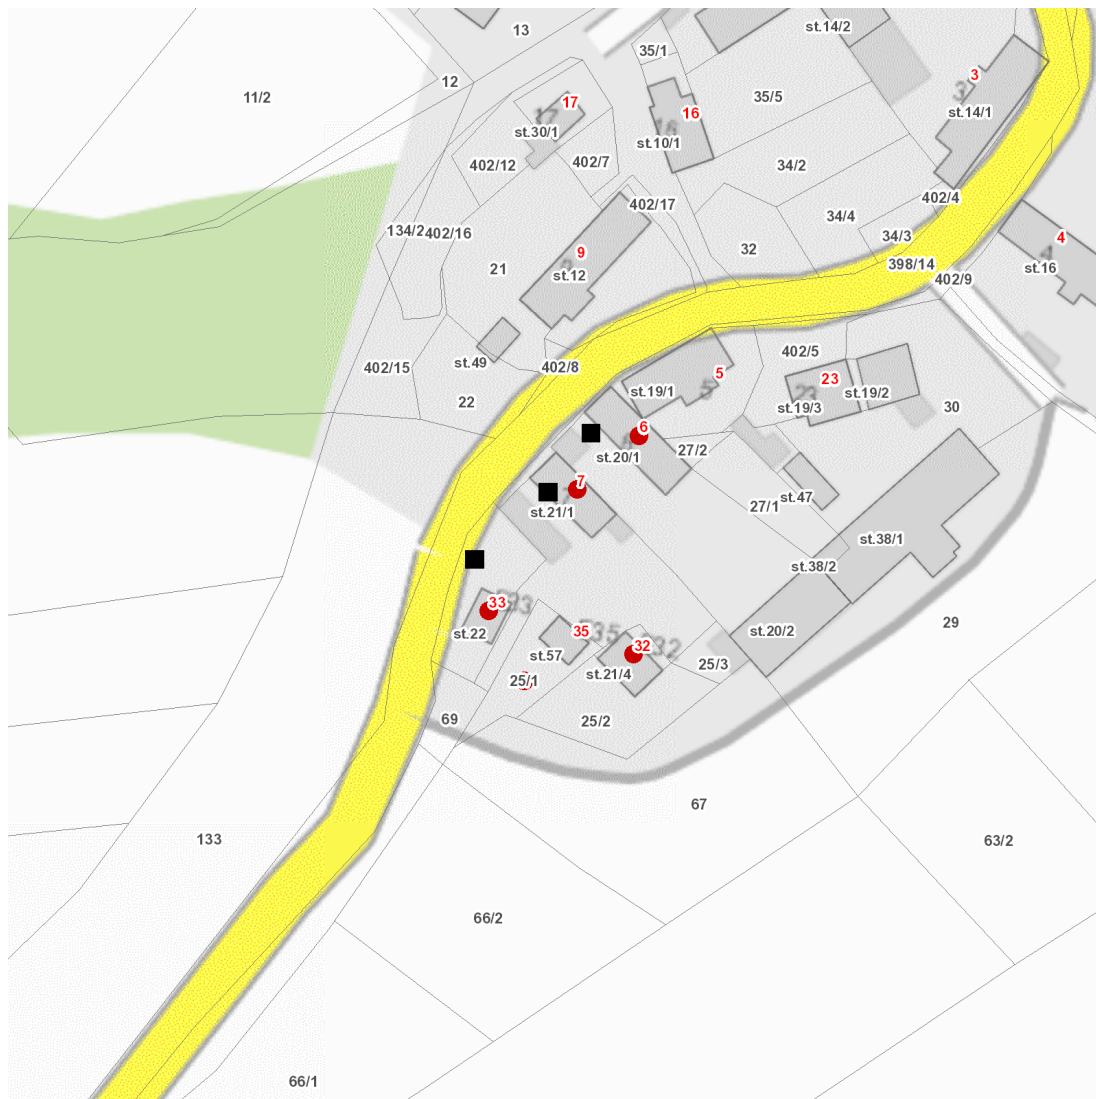

dne **26. 6. 2024** od **7:30** do **15:30** hodin

---

**Plánovaná odstávka zahrnuje tyto lokality:****Žihle** (okres Plzeň-sever)část obce **Odlezly**

č. p. 6, 7

č. ev. 32, 33

kat. území **Odlezly** (kód **796875**): parcelní č. 25/1

**dne 26. 6. 2024 od 7:30 do 15:30 hodin****Orientační mapový podklad odstávkou dotčených lokalit****VYSVĚTLIVKY**

- – adresy dotčené odstávkou elektřiny
- – místa připojení k elektrické síti dotčená odstávkou